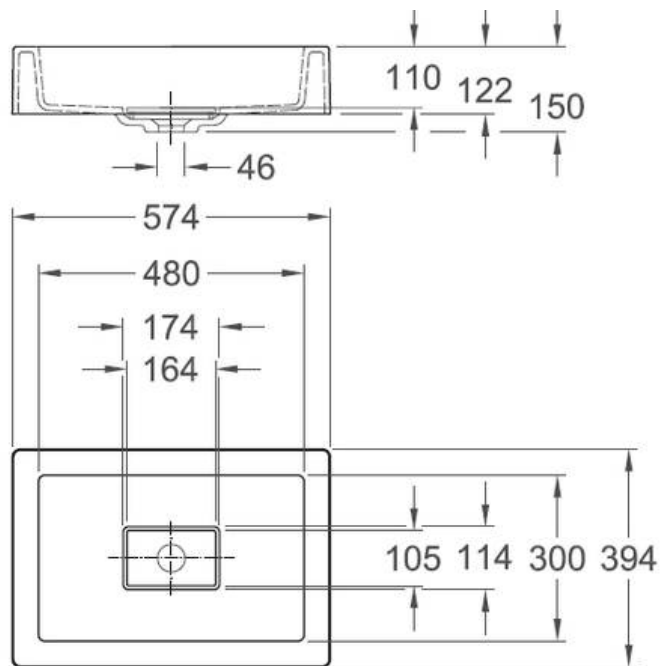

Auflagebecken ASB 48T, eckig

Aufsatzbecken ASB 48T (15I) zum Aufsatz auf Varicor®- Tafel

Außenmaß: 574 x 394 mm; mit tieferliegendem Ablauf
inkl. kleiner Abdeckplatte, Maß: 164 x 105 mm

Bitte beachten Sie:

1. Das Aufsatzbecken ASB 48T ist ohne Überlauf
2. Toleranzen bei allen Becken +/- 1,5mm

Zubehör für Sanitärbecken:

1. Überlaufverbindung mit Adapter

Die gegossenen Formteile aus Varicor® erfüllen die Anforderungen der CE-Kennzeichnung.